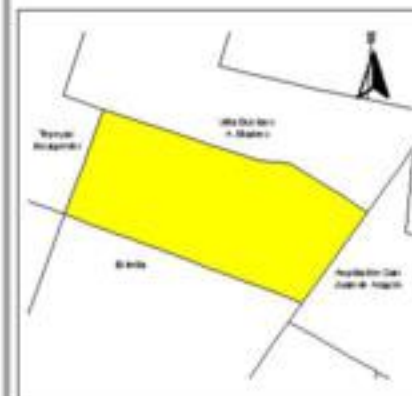

EVALUA DF
Consejo de Evaluación del
Desarrollo Social del
Distrito Federal

INDICE DE DESARROLLO SOCIAL

Delegación: Gustavo A. Madero
Colonia: Aragón La Villa
Grado de desarrollo: Medio

Grado de Desarrollo Social

-  Muy bajo
-  Bajo
-  Medio
-  Alto
-  Sin dato

0.04 0 0.04 0.08 Kilómetros

Fuente: Elaboración propia con datos de Seduvi e INEGI